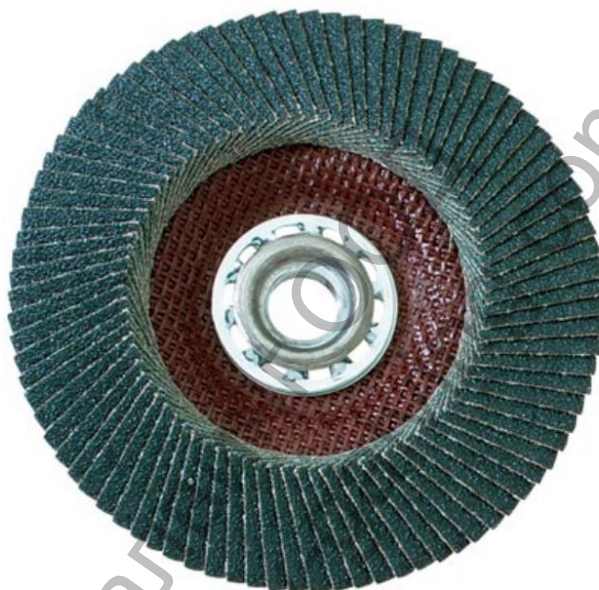

Диск SwatyComet ламелен от шкурка за шлайфане на метал 115x22.23 мм, P100, Scorpio

Shape	Dimensions D x H/mm	Peripheral speed m/s	Rpm 1/min	Packaging (units)	Grit size				
F 27 	100 x 16	80	15.280	25	40	60	80	100	120
F 29 	100 x 16	80	15.280	25	40	60	80	100	120
F 27 	115 x 22	80	13.280	25	40	60	80	100	120
F 29 	115 x 22	80	13.280	25	40	60	80	100	120
F 27 	125 x 22	80	12.200	25	40	60	80	100	120
F 29 	125 x 22	80	12.200	25	40	60	80	100	120
F 27 	150 x 22	80	10.000	25	40	60	80	100	120
F 29 	150 x 22	80	10.000	25	40	60	80	100	120
F 27 	165 x 22	80	9.200	25	40	60	80	100	120
F 29 	165 x 22	80	9.200	25	40	60	80	100	120
F 27 	180 x 22	80	8.500	25	40	60	80	100	120
F 29 	180 x 22	80	8.500	25	40	60	80	100	120

Продукт: [Диск SwatyComet ламелен от шкурка за шлайфане на метал 115x22.23 мм, P100, Scorpio](#)

Категория: [Дискове за шлайфане](#)

Бранд: [SwatyComet](#)

Категория бранд: [Диск SwatyComet](#)